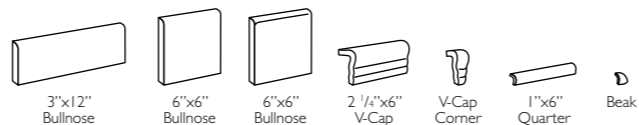

290407000F

291207000F

292907000F

290405000F

291205000F

292905000F

290401000F

291201000F

292901000F

2912AT000F

WALL TILE - AZULEJO DE PARED

9"X12"

2904V9000F

2912V9000F

2929V9000F

AVAILABLE IN ALL COLORS - DISPONIBLE EN TODOS LOS COLORES