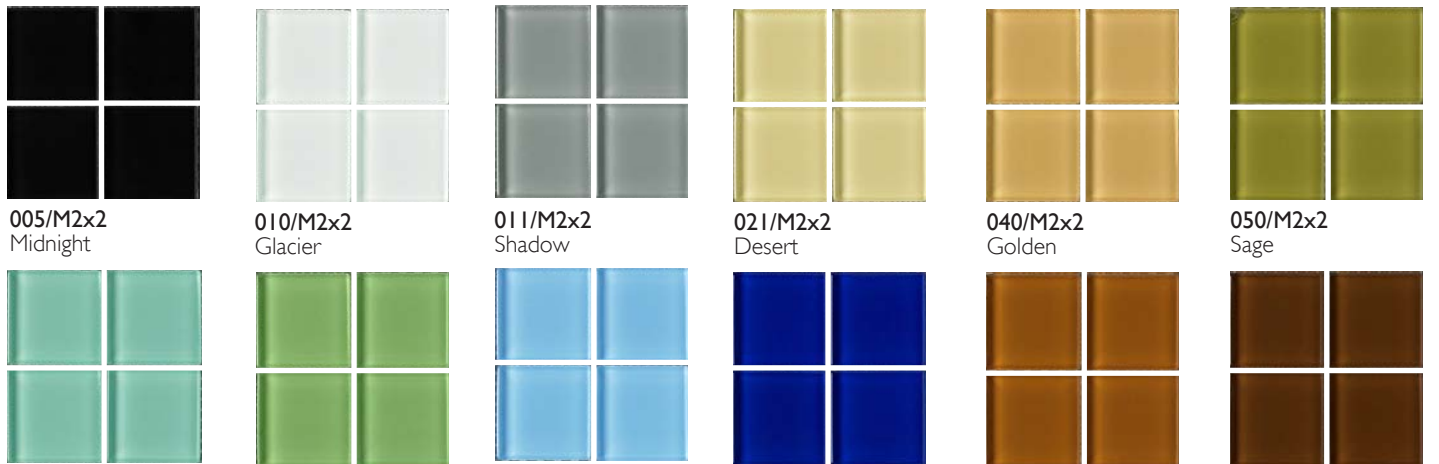

005/M2x2 Midnight
010/M2x2 Glacier
011/M2x2 Shadow
021/M2x2 Desert
040/M2x2 Golden
050/M2x2 Sage
053/M2x2 Meadow
055/M2x2 Lime
064/M2x2 Sky
069/M2x2 Cobalt
095/M2x2 Mocha
098/M2x2 Mahogany

1 x 8 Listello