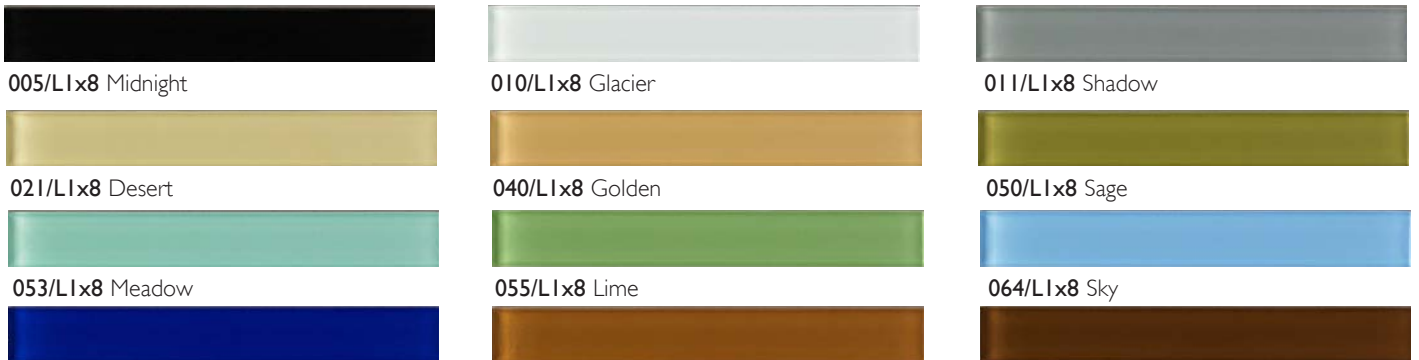

#### TRANQUIL

5/8 x 5/8

005/M125/8 Midnight  
010/M125/8 Glacier  
011/M125/8 Shadow  
021/M125/8 Desert  
040/M125/8 Golden  
050/M125/8 Sage  
053/M125/8 Meadow  
055/M125/8 Lime  
064/M125/8 Sky  
069/M125/8 Cobalt  
095/M125/8 Mocha  
098/M125/8 Mahogany

1 x 2

005/M1x2 Midnight  
010/M1x2 Glacier  
011/M1x2 Shadow  
021/M1x2 Desert  
040/M1x2 Golden  
050/M1x2 Sage  
053/M1x2 Meadow  
055/M1x2 Lime  
064/M1x2 Sky  
069/M1x2 Cobalt  
095/M1x2 Mocha  
098/M1x2 Mahogany

2 x 2

005/M2x2 Midnight  
010/M2x2 Glacier  
011/M2x2 Shadow  
021/M2x2 Desert  
040/M2x2 Golden  
050/M2x2 Sage  
053/M2x2 Meadow  
055/M2x2 Lime  
064/M2x2 Sky  
069/M2x2 Cobalt  
095/M2x2 Mocha  
098/M2x2 Mahogany

1 x 8 Listello

005/L1x8 Midnight  
010/L1x8 Glacier  
011/L1x8 Shadow  
021/L1x8 Desert  
040/L1x8 Golden  
050/L1x8 Sage  
053/L1x8 Meadow  
055/L1x8 Lime  
064/L1x8 Sky  
069/L1x8 Cobalt  
095/L1x8 Mocha  
098/L1x8 Mahogany