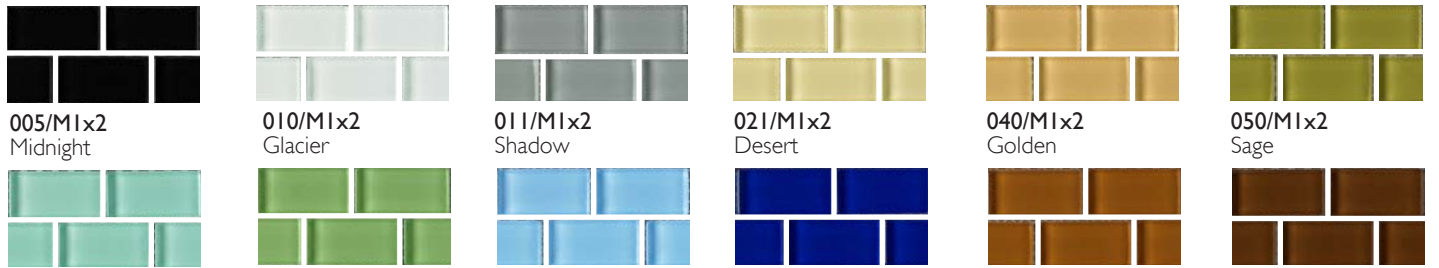

### Decorative Glass Tile

#### TRANQUIL

5/8 x 5/8

005/M125/8 Midnight  
010/M125/8 Glacier  
011/M125/8 Shadow  
021/M125/8 Desert  
040/M125/8 Golden  
050/M125/8 Sage  
053/M125/8 Meadow  
055/M125/8 Lime  
064/M125/8 Sky  
069/M125/8 Cobalt  
095/M125/8 Mocha  
098/M125/8 Mahogany

1 x 2

005/M1x2 Midnight  
010/M1x2 Glacier  
011/M1x2 Shadow  
021/M1x2 Desert  
040/M1x2 Golden  
050/M1x2 Sage  
053/M1x2 Meadow  
055/M1x2 Lime  
064/M1x2 Sky  
069/M1x2 Cobalt  
095/M1x2 Mocha  
098/M1x2 Mahogany

1 x 8 Listello

005/L1x8 Midnight  
010/L1x8 Glacier  
011/L1x8 Shadow  
021/L1x8 Desert  
040/L1x8 Golden  
050/L1x8 Sage  
053/L1x8 Meadow  
055/L1x8 Lime  
064/L1x8 Sky  
069/L1x8 Cobalt  
095/L1x8 Mocha  
098/L1x8 Mahogany